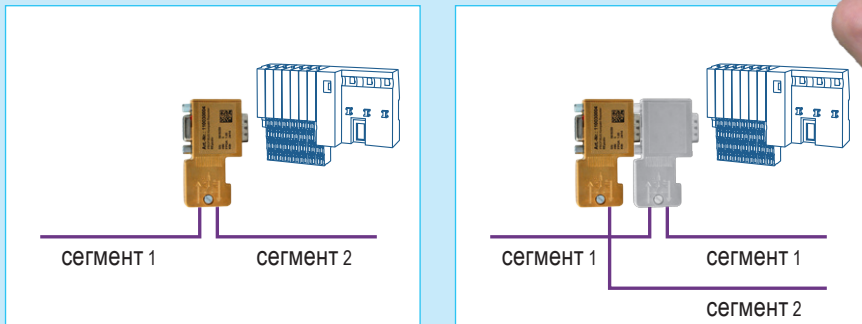

## КОМПАКТНЫЙ ПОВТОРИТЕЛЬ REpeato®

REpeato®

Компактный повторитель REpeato® представляет собой самый маленький повторитель PROFIBUS на рынке. Несмотря на свои небольшие размеры, он может идти в ногу с «большими мальчиками». Он восстанавливает крутизну края и уровень сигнала, тем самым создавая новый сегмент. Он может использоваться со всеми скоростями передачи. REpeato® устанавливается на место разъема либо непосредственно на устройстве, либо - лучше - на монтажном блоке (РВМВ). Его основной областью применения является реализация активных заглушек. Функции и рабочие состояния повторителя сигнализируются встроенными светодиодами.