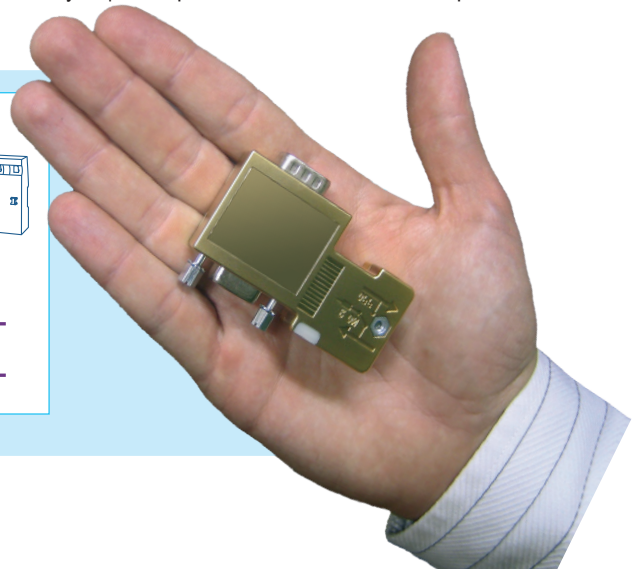

Архангельск (8182)63-90-72
Астана (7172)727-132
Астрахань (8512)99-46-04
Барнаул (3852)73-04-60
Белгород (4722)40-23-64
Брянск (4832)59-03-52
Владивосток (423)249-28-31
Волгоград (844)278-03-48
Вологда (8172)26-41-59
Воронеж (473)204-51-73
Екатеринбург (343)384-55-89
Иваново (4932)77-34-06

Ижевск (3412)26-03-58
Иркутск (395)279-98-46
Казань (843)206-01-48
Калининград (4012)72-03-81
Калуга (4842)92-23-67
Кемерово (3842)65-04-62
Киров (8332)68-02-04
Краснодар (861)203-40-90
Красноярск (391)204-63-61
Курск (4712)77-13-04
Липецк (4742)52-20-81
Киргизия (996)312-96-26-47

Магнитогорск (3519)55-03-13
Москва (495)268-04-70
Мурманск (8152)59-64-93
Набережные Челны (8552)20-53-41
Нижний Новгород (831)429-08-12
Новокузнецк (3843)20-46-81
Новосибирск (383)227-86-73
Омск (3812)21-46-40
Орел (4862)44-53-42
Оренбург (3532)37-68-04
Пенза (8412)22-31-16
Казахстан (772)734-952-31

Пермь (342)205-81-47
Ростов-на-Дону (863)308-18-15
Рязань (4912)46-61-64
Самара (846)206-03-16
Санкт-Петербург (812)309-46-40
Саратов (845)249-38-78
Севастополь (8692)22-31-93
Симферополь (3652)67-13-56
Смоленск (4812)29-41-54
Сочи (862)225-72-31
Ставрополь (8652)20-65-13
Таджикистан (992)427-82-92-69

Сургут (3462)77-98-35
Тверь (4822)63-31-35
Томск (3822)98-41-53
Тула (4872)74-02-29
Тюмень (3452)66-21-18
Ульяновск (8422)24-23-59
Уфа (347)229-48-12
Хабаровск (4212)92-98-04
Челябинск (351)202-03-61
Череповец (8202)49-02-64
Ярославль (4852)69-52-93

<https://indusol.nt-rt.ru/> || nsc@nt-rt.ru