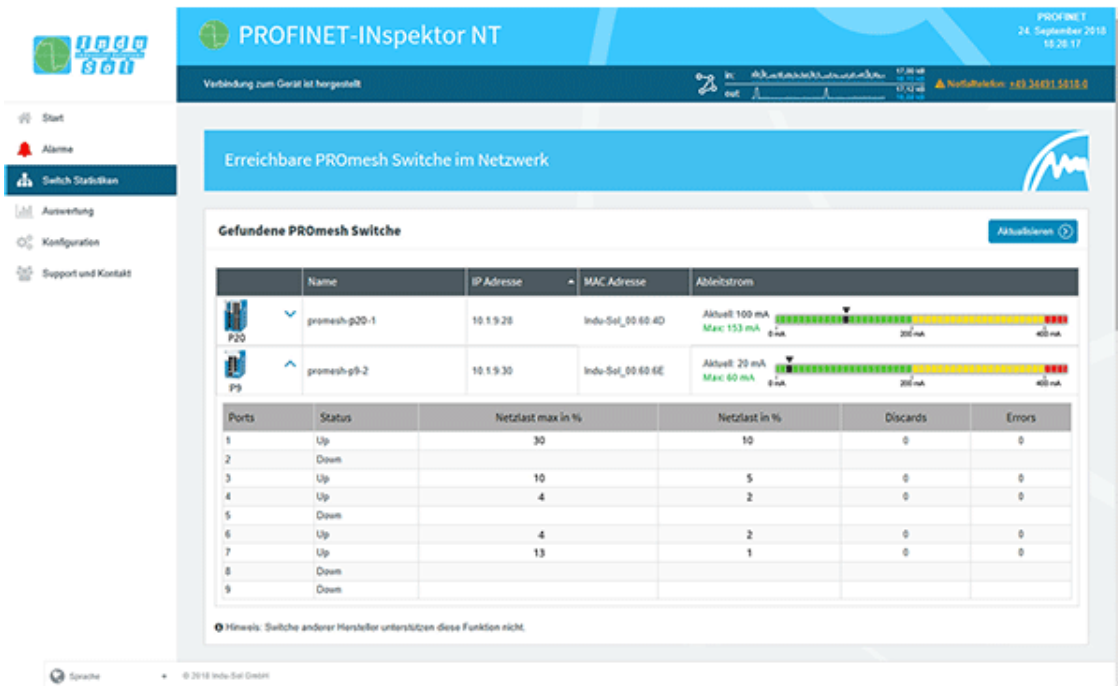

[статистику](#)

[ПереклЮчить](#)

[Матрица участников](#)