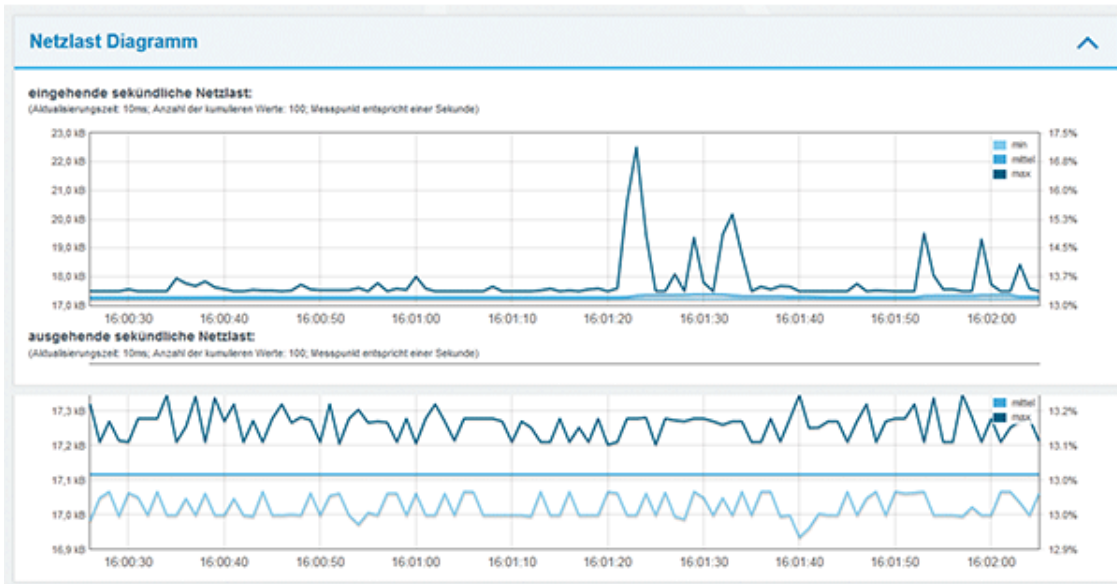

[Диаграмма сетевой](#)

[нагрузки](#)

Архангельск (8182)63-90-72
Астана (7172)727-132
Астрахань (8512)99-46-04
Барнаул (3852)73-04-60
Белгород (4722)40-23-64
Брянск (4832)59-03-52
Владивосток (423)249-28-31
Волгоград (844)278-03-48
Вологда (8172)26-41-59
Воронеж (473)204-51-73
Екатеринбург (343)384-55-89

Ижевск (3412)26-03-58
Иркутск (395)279-98-46
Казань (843)206-01-48
Калининград (4012)72-03-81
Калуга (4842)92-23-67
Кемерово (3842)65-04-62
Киров (8332)68-02-04
Краснодар (861)203-40-90
Красноярск (391)204-63-61
Курск (4712)77-13-04
Липецк (4742)52-20-81
Киргизия (996)312-96-26-47

Магнитогорск (3519)55-03-13
Москва (495)268-04-70
Мурманск (8152)59-64-93
Набережные Челны (8552)20-53-41
Нижний Новгород (831)429-08-12
Новокузнецк (3843)20-46-81
Новосибирск (383)227-86-73
Омск (3812)21-46-40
Орел (4862)44-53-42
Оренбург (3532)37-68-04
Пенза (8412)22-31-16
Казахстан (772)734-952-31

Пермь (342)205-81-47
Ростов-на-Дону (863)308-18-15
Рязань (4912)46-61-64
Самара (846)206-03-16
Санкт-Петербург (812)309-46-40
Саратов (845)249-38-78
Севастополь (8692)22-31-93
Симферополь (3652)67-13-56
Смоленск (4812)29-41-54
Сочи (862)225-72-31
Ставрополь (8652)20-65-13
Таджикистан (992)427-82-92-69

Сургут (3462)77-98-35
Тверь (4822)63-31-35
Томск (3822)98-41-53
Тула (4872)74-02-29
Тюмень (3452)66-21-18
Ульяновск (8422)24-23-59
Уфа (347)229-48-12
Хабаровск (4212)92-98-04
Челябинск (351)202-03-61
Череповец (8202)49-02-64
Ярославль (4852)69-52-93

<https://indusol.nt-rt.ru/> || nsc@nt-rt.ru