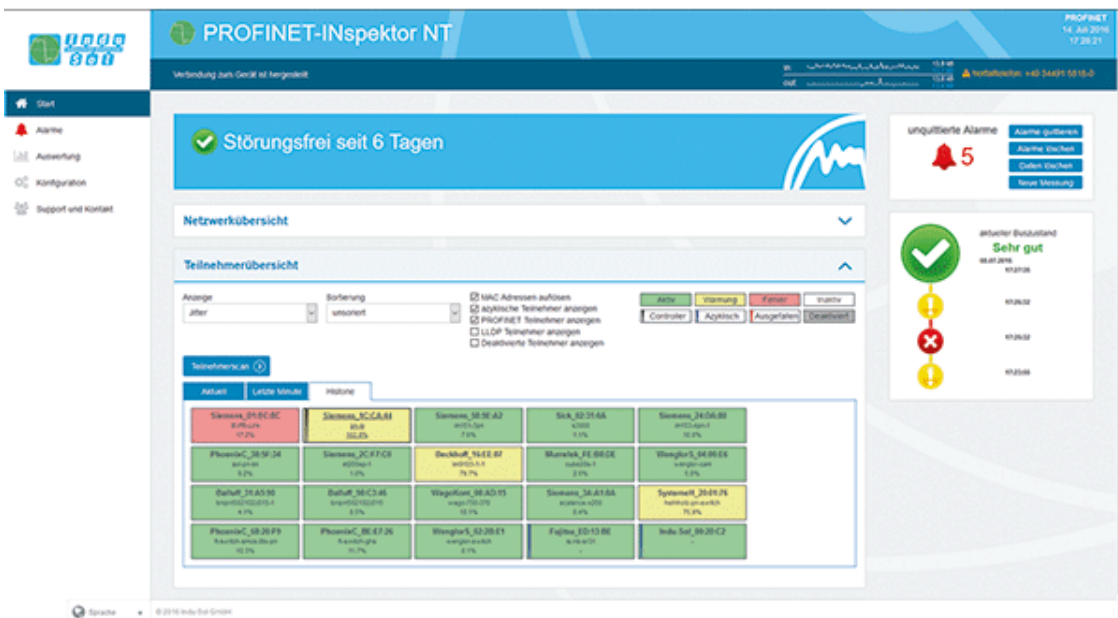

[статистику](#)

[ПереклЮчить](#)