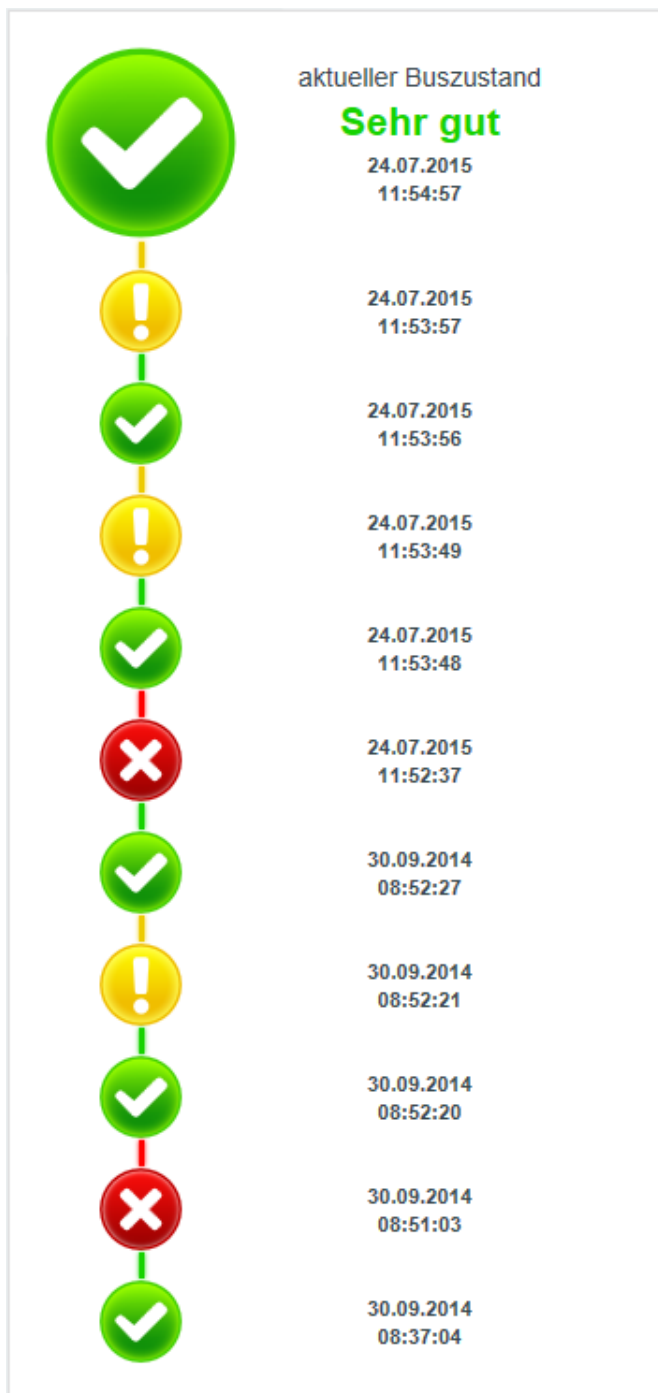

Функции безопасности ПРОФИНЕТ-ИНСПЕКТОР® ИТ

- Обнаруживает неизвестных участников в сети
- Обнаруживает программный доступ к контроллеру
- Определяет даже самые маленькие пиковые нагрузки через миллисекундное разрешение сетевой нагрузки
- Обнаруживает манипуляции с телеграммой на основе увеличения джиттера

Благодаря веб - сервер интегрирован в Inspektor® с графическим веб - интерфейсом, собранные сетевые данные могут быть четко отображаться на любом компьютере с помощью интернет - браузера без каких - либо дополнительного программного обеспечения. Визуальные и акустические сигналы тревоги могут быть установлены через беспотенциальный контакт.