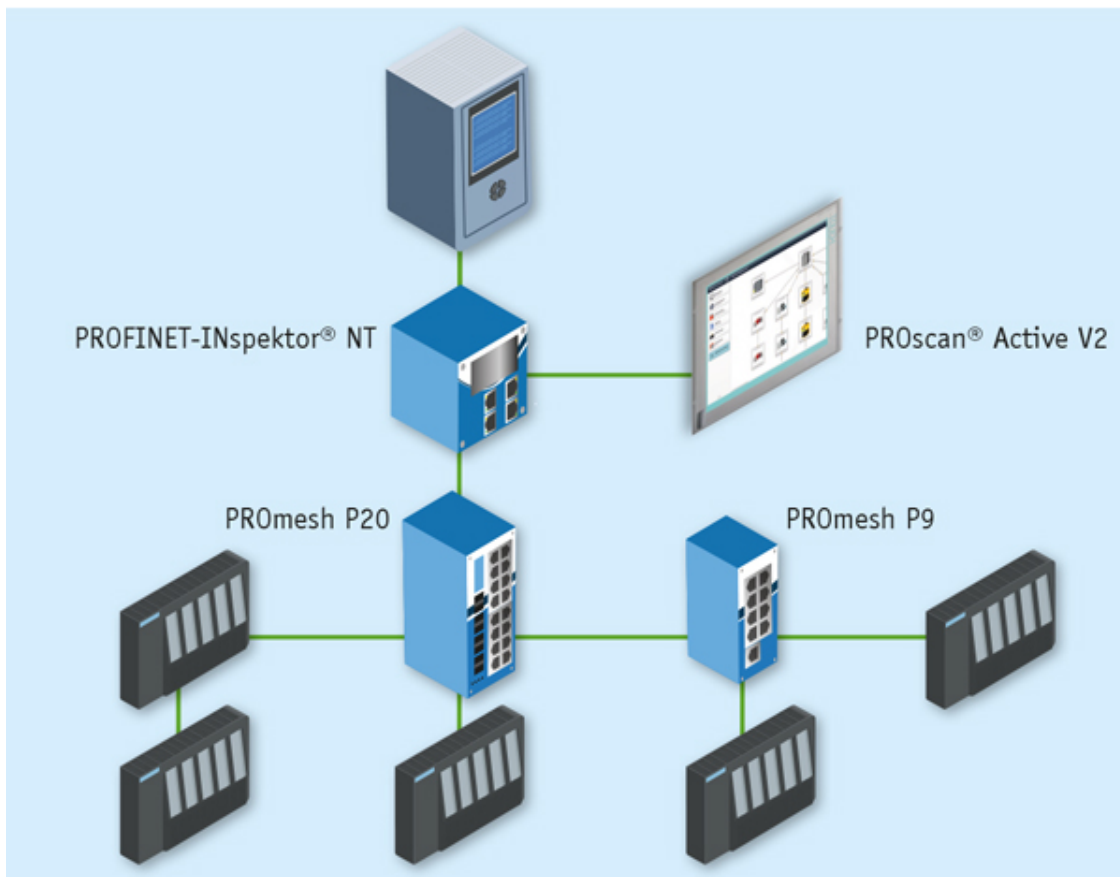

[Пример подключения](#)

В комплект Fit4PROFINET входят следующие продукты