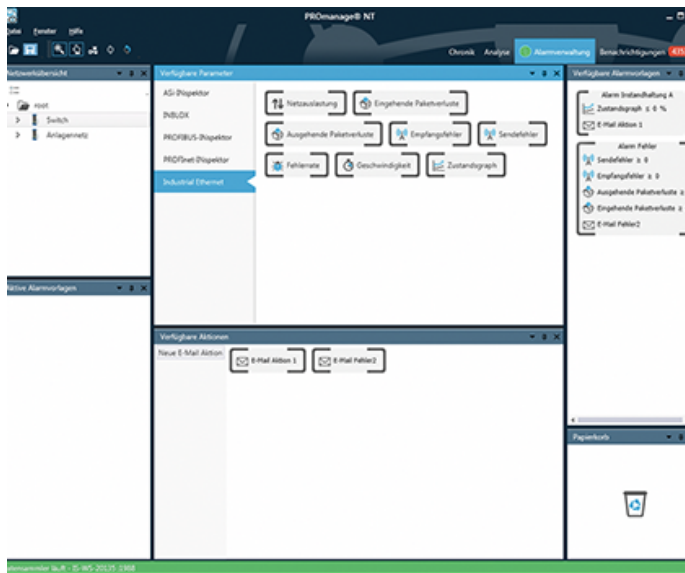

Центральная топология приобретения

Управление сигнализацией

Архангельск (8182)63-90-72
Астана (7172)727-132
Астрахань (8512)99-46-04
Барнаул (3852)73-04-60
Белгород (4722)40-23-64
Брянск (4832)59-03-52
Владивосток (423)249-28-31
Волгоград (844)278-03-48
Вологда (8172)26-41-59
Воронеж (473)204-51-73
Екатеринбург (343)384-55-89

Ижевск (3412)26-03-58
Иркутск (395)279-98-46
Казань (843)206-01-48
Калининград (4012)72-03-81
Калуга (4842)92-23-67
Кемерово (3842)65-04-62
Киров (8332)68-02-04
Краснодар (861)203-40-90
Красноярск (391)204-63-61
Курск (4712)77-13-04
Липецк (4742)52-20-81
Киргизия (996)312-96-26-47

Магнитогорск (3519)55-03-13
Москва (495)268-04-70
Мурманск (8152)59-64-93
Набережные Челны (8552)20-53-41
Нижний Новгород (831)429-08-12
Новокузнецк (3843)20-46-81
Новосибирск (383)227-86-73
Омск (3812)21-46-40
Орел (4862)44-53-42
Оренбург (3532)37-68-04
Пенза (8412)22-31-16
Казахстан (772)734-952-31

Пермь (342)205-81-47
Ростов-на-Дону (863)308-18-15
Рязань (4912)46-61-64
Самара (846)206-03-16
Санкт-Петербург (812)309-46-40
Саратов (845)249-38-78
Севастополь (8692)22-31-93
Симферополь (3652)67-13-56
Смоленск (4812)29-41-54
Сочи (862)225-72-31
Ставрополь (8652)20-65-13
Таджикистан (992)427-82-92-69

Сургут (3462)77-98-35
Тверь (4822)63-31-35
Томск (3822)98-41-53
Тула (4872)74-02-29
Тюмень (3452)66-21-18
Ульяновск (8422)24-23-59
Уфа (347)229-48-12
Хабаровск (4212)92-98-04
Челябинск (351)202-03-61
Череповец (8202)49-02-64
Ярославль (4852)69-52-93